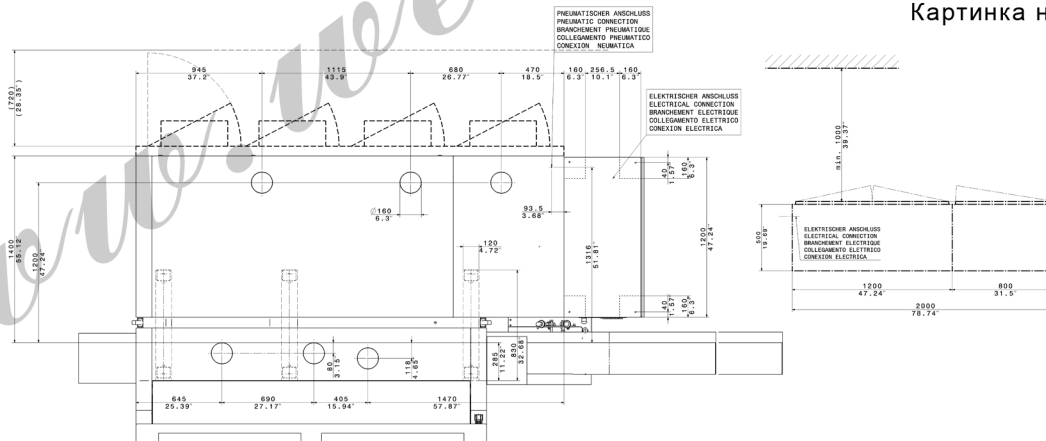

Powermat 1500 Weinig

Картинка носит ознакомительный характер.

Технический центр Weinig Санкт-Петербург
Петровский пр., д. 22, +7 (812) 643-00-43, et@weinig.su