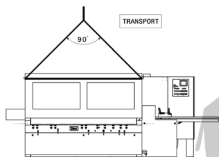

Powermat 1500 Weinig

Картинка носит ознакомительный характер.

Технический центр Weinig Санкт-Петербург
Петровский пр., д. 22, +7 (812) 643-00-43, et@weinig.su